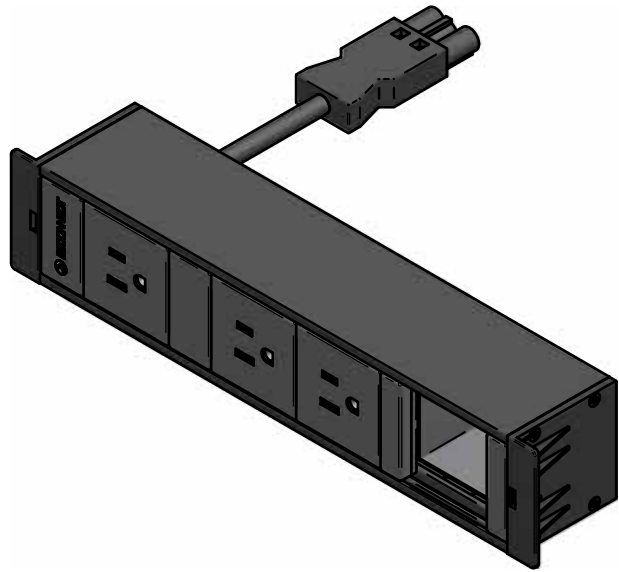

TOMA DE TIERRA

	<b>IBCONNECT</b>		
	Pol. Ind. El Escopar, Nº 5 - 31350 - Peralta (Navarra) - España / Tel. : 948 753282 / Fax : 948 751 462 e-mail : dmolviedro@ib-connect.com		
	Dibujado	DMolviedro	
	Fecha	20 - 12 - 2011	Revisión nº
Cliente			Observaciones
ESCALA			<b>32112001A3</b> <b>3TAN+1 MODULO.dft</b>
Nº P.:			
<small>N.Ar.:32112001A3 3TAN+1 MODULO.dft</small>			